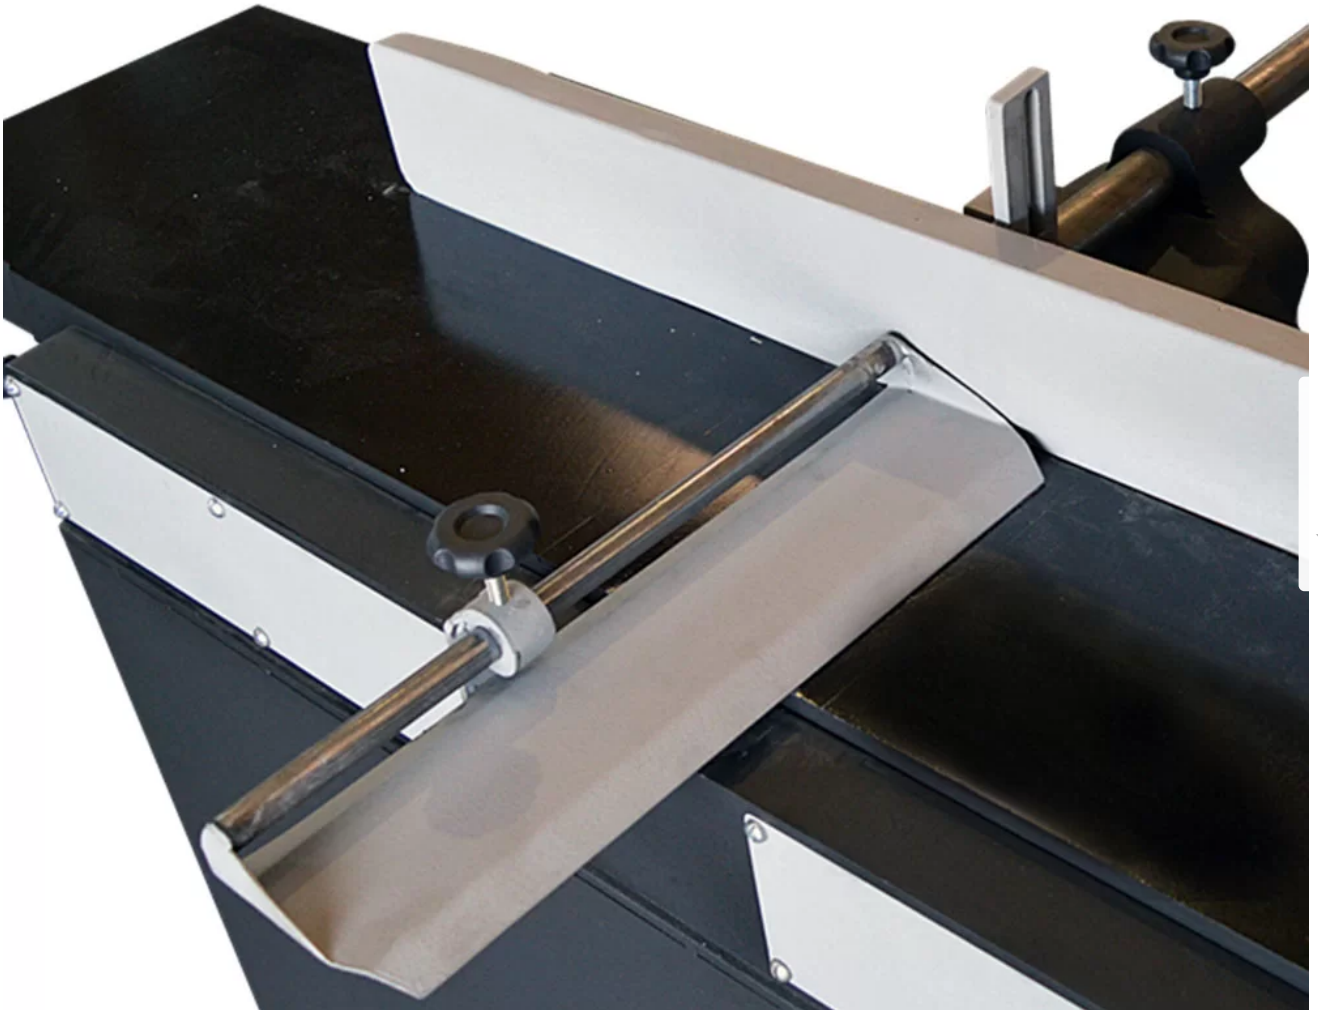

Feedback

Gostou?

outras 5 pessoas estão interessadas neste produto agora!