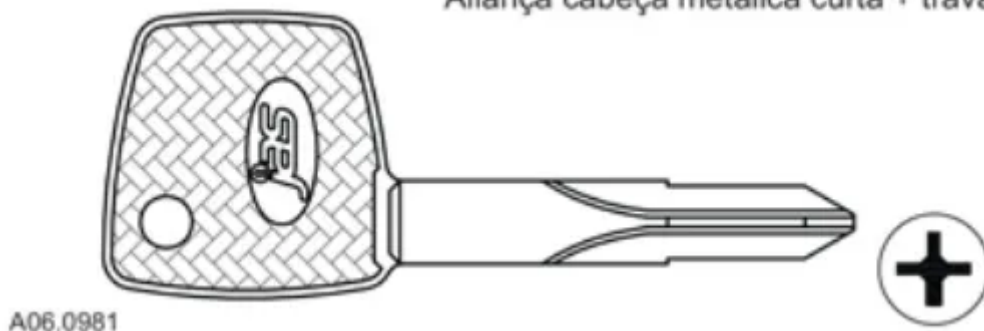

Modelo: TETRA

Estoque: 62

Aliança cabeça metálica curta + trava

9%
off

~~De R\$ 6,90~~ R\$ 6,30

[Mais formas de pagamento](#)

- 1 + Comprar

Calcule o seu frete