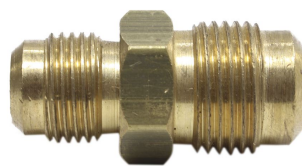

R\$19,99

R\$ 19,39 á vista

COMPRAR

UNIAO REDUTORA 1/2 X 3/8 SAE

R\$14,99

R\$ 14,54 á vista

COMPRAR

ALCOOL 90%