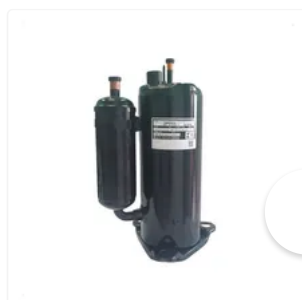

Novo

Compressor Rotativo 48. Btu/h 220v Tri R22 - Ur3t480ctamy

R$ 1.799⁹⁰

em 12x R$ 174⁵⁰

[Ver os meios de pagamento](#)

Frete grátis

Saiba os prazos de entrega e as formas de envio.

[Calcular o prazo de entrega](#)

Estoque disponível

Quantidade: **1 unidade** (30 disponíveis)

[Comprar agora](#)

[Adicionar ao carrinho](#)

[Devolução grátis.](#) Você tem 30 dias de prazo de recebimento.

[Compra Garantida,](#) receba o produto esperando ou devolvemos o dinheiro.

[Mercado Pontos.](#) Você acumula 449 pontos.

Informações sobre o vendedor

Localização
Curitiba, Paraná

MercadoLíder Gold
É um dos melhores do site!

441

Vendas nos últimos 60 dias

Presta bom atendimento

E pr

[Ver mais dados deste vendedor](#)

Assine o nível 6 com 80% OFF!

Anúncios patrocinados que podem te interessar [Anuncie aqui](#)

R$ 465

10x R$ 46⁵⁰ sem juros

Frete grátis

Serpentina Condensador Midea Springer Carrier Cobre 12000

R$ 499⁹⁰

12x R$ 48⁴⁷

Frete grátis

Compressor Rotativo 9.000 Btu 220v R22 Ar Condicionado

R$ 3.999

12x R$ 333²⁵ sem juros

Ar Condicionado Split 24000 Btus Philco Frio Inverter 220v

Anúncios do vendedor

R$ 539⁹⁰

R$ 1.279⁹⁰

R$ 1.599⁹⁰