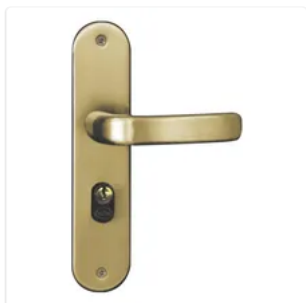

R$ 40⁵⁹

6x R$ 6⁷⁷ sem juros

Fechadura Externa Espelho Aço 40mm Mgm Stilo Bronze...