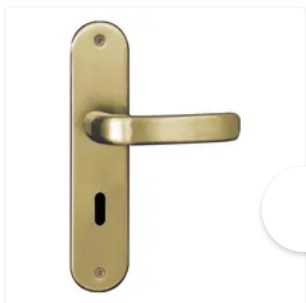

Anúncios de Madeira Madeira

R\$ 42⁹⁰

Fechadura Externa Espelho Aço 21mm Mgm Serralheiro...

R\$ 40⁵⁹

6x R\$ 6⁷⁷ sem juros

Fechadura Externa Espelho Aço 40mm Mgm Stilo Bronze...

R\$ 28⁸⁹ 6% OFF

Fechadura Interna Espelho Aço 40mm Mgm Stilo Bronze Hbwt