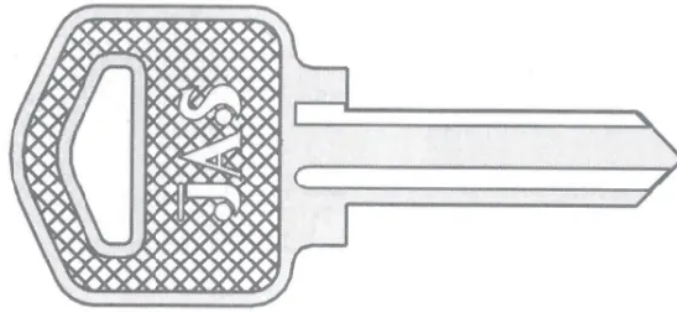

Soprano fechadura ^{12%} off

A22.0312

~~De R$ 1,99~~ R$ 1,75

[Mais formas de pagamento](#)

- 1 + Comprar

Calcule o seu frete

Calcular

Não sei o meu CEP

Descrição Geral

Formas de Pagamento

Avaliações

Chave Yale de latão

Especificações Técnicas

Chave Virgem

A loja Lions é uma marca consolidada no mercado, com qualidade ISO 9001